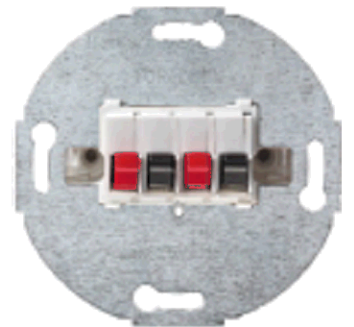

TOOTE VÕIMALUSED

- lihtne ladustada, kuna sama sisu sobib erinevateks otstarveteks (ka näiteks 24V toitepingele)
- lai värvi ja materjalivalik sobitamaks toodet erinevatesse interjööridesse
- võimalik paigaldada pinnapealselt kasutades pinnapealse paigalduse toose
- kinnitus toosi nii toosi kruvide kui ka kinnitusküünte abil

TOOTE KIRJELDUS

Juhtmete ühendamine esiküljel

- maksimaalne juhtmesoone ristlõige 6 mm²
- kiirühendus vedruga klemmi alla
- värvidega tähistatud polaarsus (punane/must)
- võimaldab juhtmeid ühendada ilma täiendava pistikuta juhtme otsas

Juhtmete ühendamine seinapoolsel küljel

- maksimaalne juhtmesoone ristlõige 6 mm²
- ühendus kruviklemmi alla
- sobib nii kiud- kui planksoonega juhtmetele
- suur ühendusruum juhtmesoontele
- tähistatud polaarsus (+/-)

KÕLARIPESA KAHELE KÕLARILE

457309

valge

TEHNILISED ANDMED:

Pinge

25 V~ / 60 V=

BERKER KÖLARIPESAD

SOBIVAD KESKPLAADID