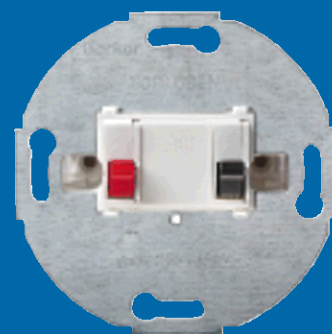

KÖLARIPESA ÜHELE KÖLARILE

457209 valge

KÖLARIPESAD ÜHELE KÖLARILE

457209 valge
457206 must

KÖLARIPESAD KAHELE KÖLARILE

457309 valge
457306 must