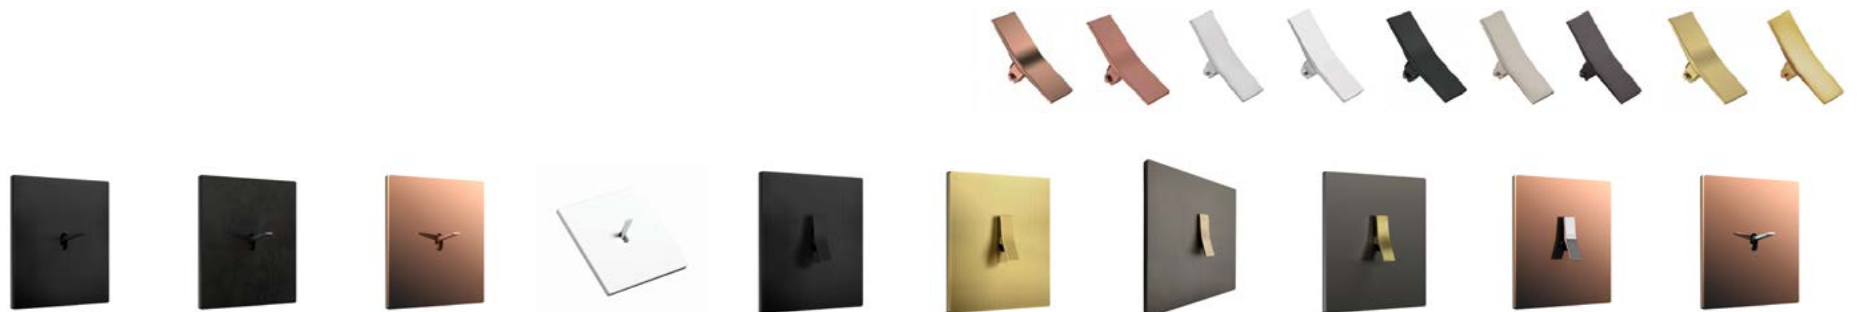

Font

BARCELONA

	VÄRVITUD ALUMIINIUM Must RAL9005 P2 Valge RAL9003 P5	ALUMIINIUM Harjatud must A1 Harjatud hõbedane A2	ROOSTEVABA TERAS Roostevaba teras S1	MESSING Kroomitud B2 Harjatud satiinkuldne B1	MESSING Antiikpronks B7	MESSING Harjatud grafit B4 Matt kuldne B3	MESSING Matt vaskne BC Läikiv vaskne B8	MESSING Matt pronks BA
 Bridge  5.1	 	 		 		 	 	
Liht-veksellüliti 5.1 / Bridge	95,61	125,38	140,54	153,46	153,46	153,46	153,46	153,46
Grupi-veksellüliti 5.1 / Bridge	127,06	156,83	171,99	184,91	184,91	184,91	184,91	184,91
Dimmer	228,43	258,20	273,36	286,28	286,28	286,28	286,28	286,28
Maandusega pesa	78,76	108,53	123,69	136,61	136,61	136,61	136,61	136,61
Kahene USB	175,08	204,84	220,01	232,92	232,92	232,92	232,92	232,92

	MESSING "Sable" kuldne BE	MESSING Vasardatud "Martele" BF	CORIAN Komposiitkivi M1	RAUD Antiikpronks H1	RAUD Vanutatud "Aged" H2	RAUD Põletatud "Brülé" H3
 Bridge  5.1						
Liht-veksellüliti 5.1 / Bridge	220,85	265,78	169,74	140,54	140,54	169,74
Grupi-veksellüliti 5.1 / Bridge	252,30	297,23	201,19	171,99	171,99	201,19
Dimmer	353,67	398,60	302,56	273,36	273,36	302,56
Maandusega pesa	204,00	248,93	152,90	123,69	123,69	152,90
Kahene USB	300,32	345,24	249,21	220,01	220,01	249,21