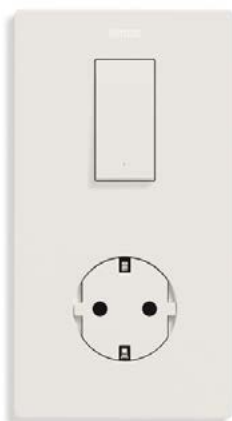

Simon 270

Make it better, simplify.

simon

MINIMA DESIGN		090 Balts	091 Varš	093 Alumī- nijs	094 Šampa- nietis	095 Zelts	096 Titāns	097 Bronza	098 Melns
	Spiedpogas slēdzis - šaurais 10 Ax	9,17	21,92	16,1	21,92	21,92	21,92	21,92	13,57
	Spiedpogas pārslēdzis šaurais	9,9	23,9	17,08	23,9	23,9	23,9	23,9	14,94
	Rozete ar magnēta mehānismu	14,28	32,79	22,55	32,79	32,79	32,79	32,79	20,57
	Spiedpogas slēdzis - šaurais un rozete ar magnēta mehānismu	18,75	38,99	25,56	38,99	38,99	38,99	38,99	24,15
	divas rozetes ar magnēta mehānismu	57,37	70,5	52,21	70,5	70,5	70,5	70,5	48,12
	Viena rozete ar magnēta mehānismu un divi spiedpogas slēdži Narrow	28,12	73,79	45,54	73,79	73,79	73,79	73,79	42,14
	Viena rozete ar magnēta mehānismu un USB A + C	70,91	119,43	90,66	119,43	119,43	119,43	119,43	83,93
	Spiedpogas slēdzis kopā ar USB A	57,57	68,15	59,92	68,15	68,15	68,15	68,15	59,92

ICON DESIGN		090 Balts	091 Varš	093 Alumī- nijs	094 Šampa- nietis	095 Zelts	096 Titāns	097 Bronza	098 Meln
	Spiedpogas slēdzis - 10 Ax	7,76	17,81	12,8	17,81	17,81	17,81	17,81	11,36
	Spiedpogas pārslēdzis	8,51	19,43	14,05	19,43	19,43	19,43	19,43	12,64
	Spiedpogas dubultais slēdzis	12,77	31,9	22,67	31,9	31,9	31,9	31,9	19,23
	Rozete ar zemējumu.	8,92	20,41	14,03	20,41	20,41	20,8	20,41	13
	Gaismas regulātors	76,45	93,48	83,84	93,48	93,48	93,48	93,48	80,85
	rozete ar spiedpogas slēdzi	16,85	37,65	25,5	37,65	37,65	38,04	37,65	23,76
	Ātrās uzlādes USB A + C 3.1 A	59,01	88,08	72,83	88,08	88,08	88,08	88,08	66,06