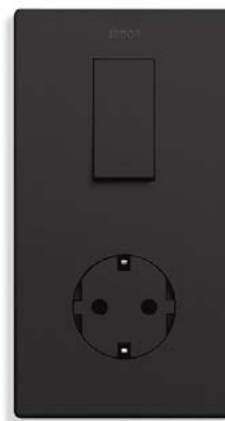

098 Melns

SIA "Silman LV"
Brīvības iela 100
LV-1001 Rīga, Latvija
Tālrunis: +371 66966200
info@silman.lv
www.silman.lv

2023

SILMAN