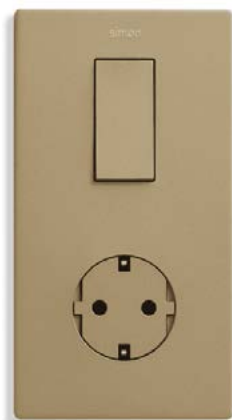

Simon 270

Make it better, simplify.

simon

MINIMA DESIGN		090 Balts	091 Varš	093 Alumī- nijs	094 Šampa- nietis	095 Zelts	096 Titāns	097 Bronza	098 Melns
	Spiedpogas slēdzis - šaurais 10 Ax	9,17	21,92	16,1	21,92	21,92	21,92	21,92	13,57
	Spiedpogas pārslēdzis šaurais	9,9	23,9	17,08	23,9	23,9	23,9	23,9	14,94
	Rozete ar magnēta mehānismu	14,28	32,79	22,55	32,79	32,79	32,79	32,79	20,57
	Spiedpogas slēdzis - šaurais un rozete ar magnēta mehānismu	18,75	38,99	25,56	38,99	38,99	38,99	38,99	24,15
	divas rozetes ar magnēta mehānismu	57,37	70,5	52,21	70,5	70,5	70,5	70,5	48,12
	Viena rozete ar magnēta mehānismu un divi spiedpogas slēdži Narrow	28,12	73,79	45,54	73,79	73,79	73,79	73,79	42,14
	Viena rozete ar magnēta mehānismu un USB A + C	70,91	119,43	90,66	119,43	119,43	119,43	119,43	83,93
	Spiedpogas slēdzis kopā ar USB A	57,57	68,15	59,92	68,15	68,15	68,15	68,15	59,92

ICON DESIGN		090 Balts	091 Varš	093 Alumī- nijs	094 Šampa- nietis	095 Zelts	096 Titāns	097 Bronza	098 Meln
	Spiedpogas slēdzis - 10 Ax	7,76	17,81	12,8	17,81	17,81	17,81	17,81	11,36
	Spiedpogas pārslēdzis	8,51	19,43	14,05	19,43	19,43	19,43	19,43	12,64
	Spiedpogas dubultais slēdzis	12,77	31,9	22,67	31,9	31,9	31,9	31,9	19,23
	Rozete ar zemējumu.	8,92	20,41	14,03	20,41	20,41	20,8	20,41	13
	Gaismas regulātors	76,45	93,48	83,84	93,48	93,48	93,48	93,48	80,85
	rozete ar spiedpogas slēdzi	16,85	37,65	25,5	37,65	37,65	38,04	37,65	23,76
	Ātrās uzlādes USB A + C 3.1 A	59,01	88,08	72,83	88,08	88,08	88,08	88,08	66,06

090 Balts

093 Aluminijs

096 Titāns

098 Melns

094 Šampanietis

095 Zelts

097 Bronza

091 Varš