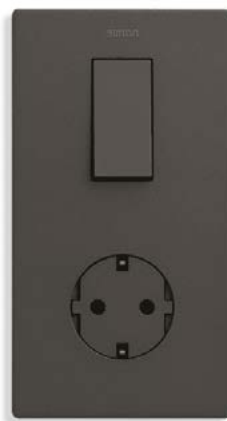

096 Titāns

SIA "Silman LV"
Brīvības iela 100
LV-1001 Rīga, Latvija
Tālrunis: +371 66966200
info@silman.lv
www.silman.lv

2023

SILMAN