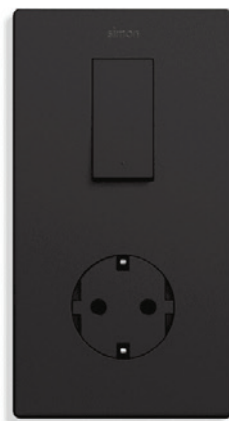

098 Melns

SIA "Silman LV"
Brīvības iela 100
LV-1001 Rīga, Latvija
Tālrunis: +371 66966200
info@silman.lv
www.silman.lv

2025

SILMAN