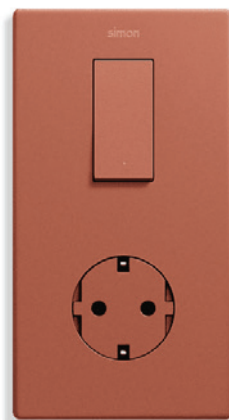

ICON DESIGN		090 Balts	098 Meln	091 Varš	093 Alumi- nijs	094 Šampa- nietis	095 Zelts	096 Titāns	097 Bronza
	Spiedpogas slēdzis	8,33	12,16	13,71	19,08	19,08	19,08	19,08	19,08
	Spiedpogas pārslēdzis	9,14	13,53	15,06	20,81	20,81	20,81	20,81	20,81
	Spiedpogas dubultais slēdzis	13,94	20,90	24,63	34,64	34,64	34,64	34,64	34,64
	Rozete ar zemējumu.	9,58	13,90	15,02	21,85	21,85	21,85	22,25	21,85
	Gaismas dimmeris	81,72	84,39	87,55	97,67	97,67	97,67	97,67	97,67
	rozete ar spiedpogas slēdzi	18,03	25,41	27,25	40,25	40,25	40,25	40,65	40,25
	Ātrās uzlādes USB A + C 3.1 A	63,08	68,98	76,07	92,05	92,05	92,05	92,05	92,05

090 Balts

093 Aluminijs

096 Titāns

098 Melns

094 Šampanietis

097 Bronza

095 Zelts

091 Varš