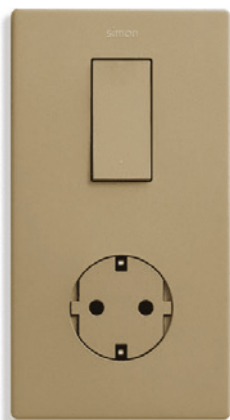

ICON DESIGN		090 Balts	098 Meln	091 Varš	093 Alumi- nijs	094 Šampa- nietis	095 Zelts	096 Titāns	097 Bronza
	Spiedpogas slēdzis	8,33	12,16	13,71	19,08	19,08	19,08	19,08	19,08
	Spiedpogas pārslēdzis	9,14	13,53	15,06	20,81	20,81	20,81	20,81	20,81
	Spiedpogas dubultais slēdzis	13,94	20,90	24,63	34,64	34,64	34,64	34,64	34,64
	Rozete ar zemējumu.	9,58	13,90	15,02	21,85	21,85	21,85	22,25	21,85
	Gaismas dimmeris	81,72	84,39	87,55	97,67	97,67	97,67	97,67	97,67
	rozete ar spiedpogas slēdzi	18,03	25,41	27,25	40,25	40,25	40,25	40,65	40,25
	Ātrās uzlādes USB A + C 3.1 A	63,08	68,98	76,07	92,05	92,05	92,05	92,05	92,05

090 Balts

093 Aluminijs

096 Titāns

098 Melns

094 Šampanietis

097 Bronza

095 Zelts

091 Varš