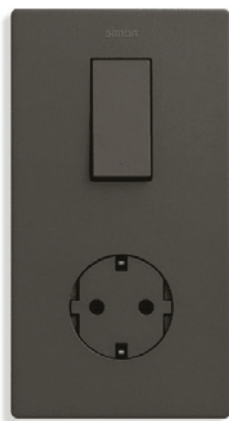

096 Titāns

SIA "Silman LV"
Brīvības iela 100
LV-1001 Rīga, Latvija
Tālrunis: +371 66966200
info@silman.lv
www.silman.lv

2025

SILMAN