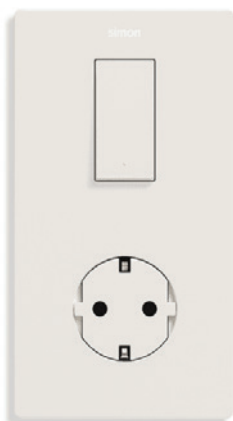

Simon 270

Make it better, simplify.

simon

MINIMA DESIGN		090 Balts	098 Melns	091 Varš	093 Alumi- nijs	094 Šampa- nietis	095 Zelts	096 Titāns	097 Bronza
	Spiedpogas slēdzis - šaurais	10,01	14,82	17,56	23,89	23,89	23,89	23,89	23,89
	Spiedpogas pārslēdzis šaurais	10,79	16,31	18,63	26,05	26,05	26,05	26,05	26,05
	Rozete	14,97	21,47	23,59	34,30	34,30	34,30	34,30	34,30
	Spiedpogas slēdzis kopā ar rozeti	20,96	31,46	33,57	54,47	54,47	54,47	54,47	54,47
	Dubultā rozete	59,63	50,53	54,90	73,92	73,92	73,92	73,92	73,92
	Rozete un divi spiedpogas slēdži Narrow	30,02	44,96	48,59	78,93	78,93	78,93	78,93	78,93
	Rozete un USB A + C	75,44	87,58	94,57	124,88	124,88	124,88	124,88	124,88
	Spiedpogas slēdzis kopā ar USB A	64,22	66,86	66,86	76,03	76,03	76,03	76,03	76,03

ICON DESIGN		090 Balts	098 Meln	091 Varš	093 Alumi- nijs	094 Šampa- nietis	095 Zelts	096 Titāns	097 Bronza
	Spiedpogas slēdzis	8,33	12,16	13,71	19,08	19,08	19,08	19,08	19,08
	Spiedpogas pārslēdzis	9,14	13,53	15,06	20,81	20,81	20,81	20,81	20,81
	Spiedpogas dubultais slēdzis	13,94	20,90	24,63	34,64	34,64	34,64	34,64	34,64
	Rozete ar zemējumu.	9,58	13,90	15,02	21,85	21,85	21,85	22,25	21,85
	Gaismas dimmeris	81,72	84,39	87,55	97,67	97,67	97,67	97,67	97,67
	rozete ar spiedpogas slēdzi	18,03	25,41	27,25	40,25	40,25	40,25	40,65	40,25
	Ātrās uzlādes USB A + C 3.1 A	63,08	68,98	76,07	92,05	92,05	92,05	92,05	92,05